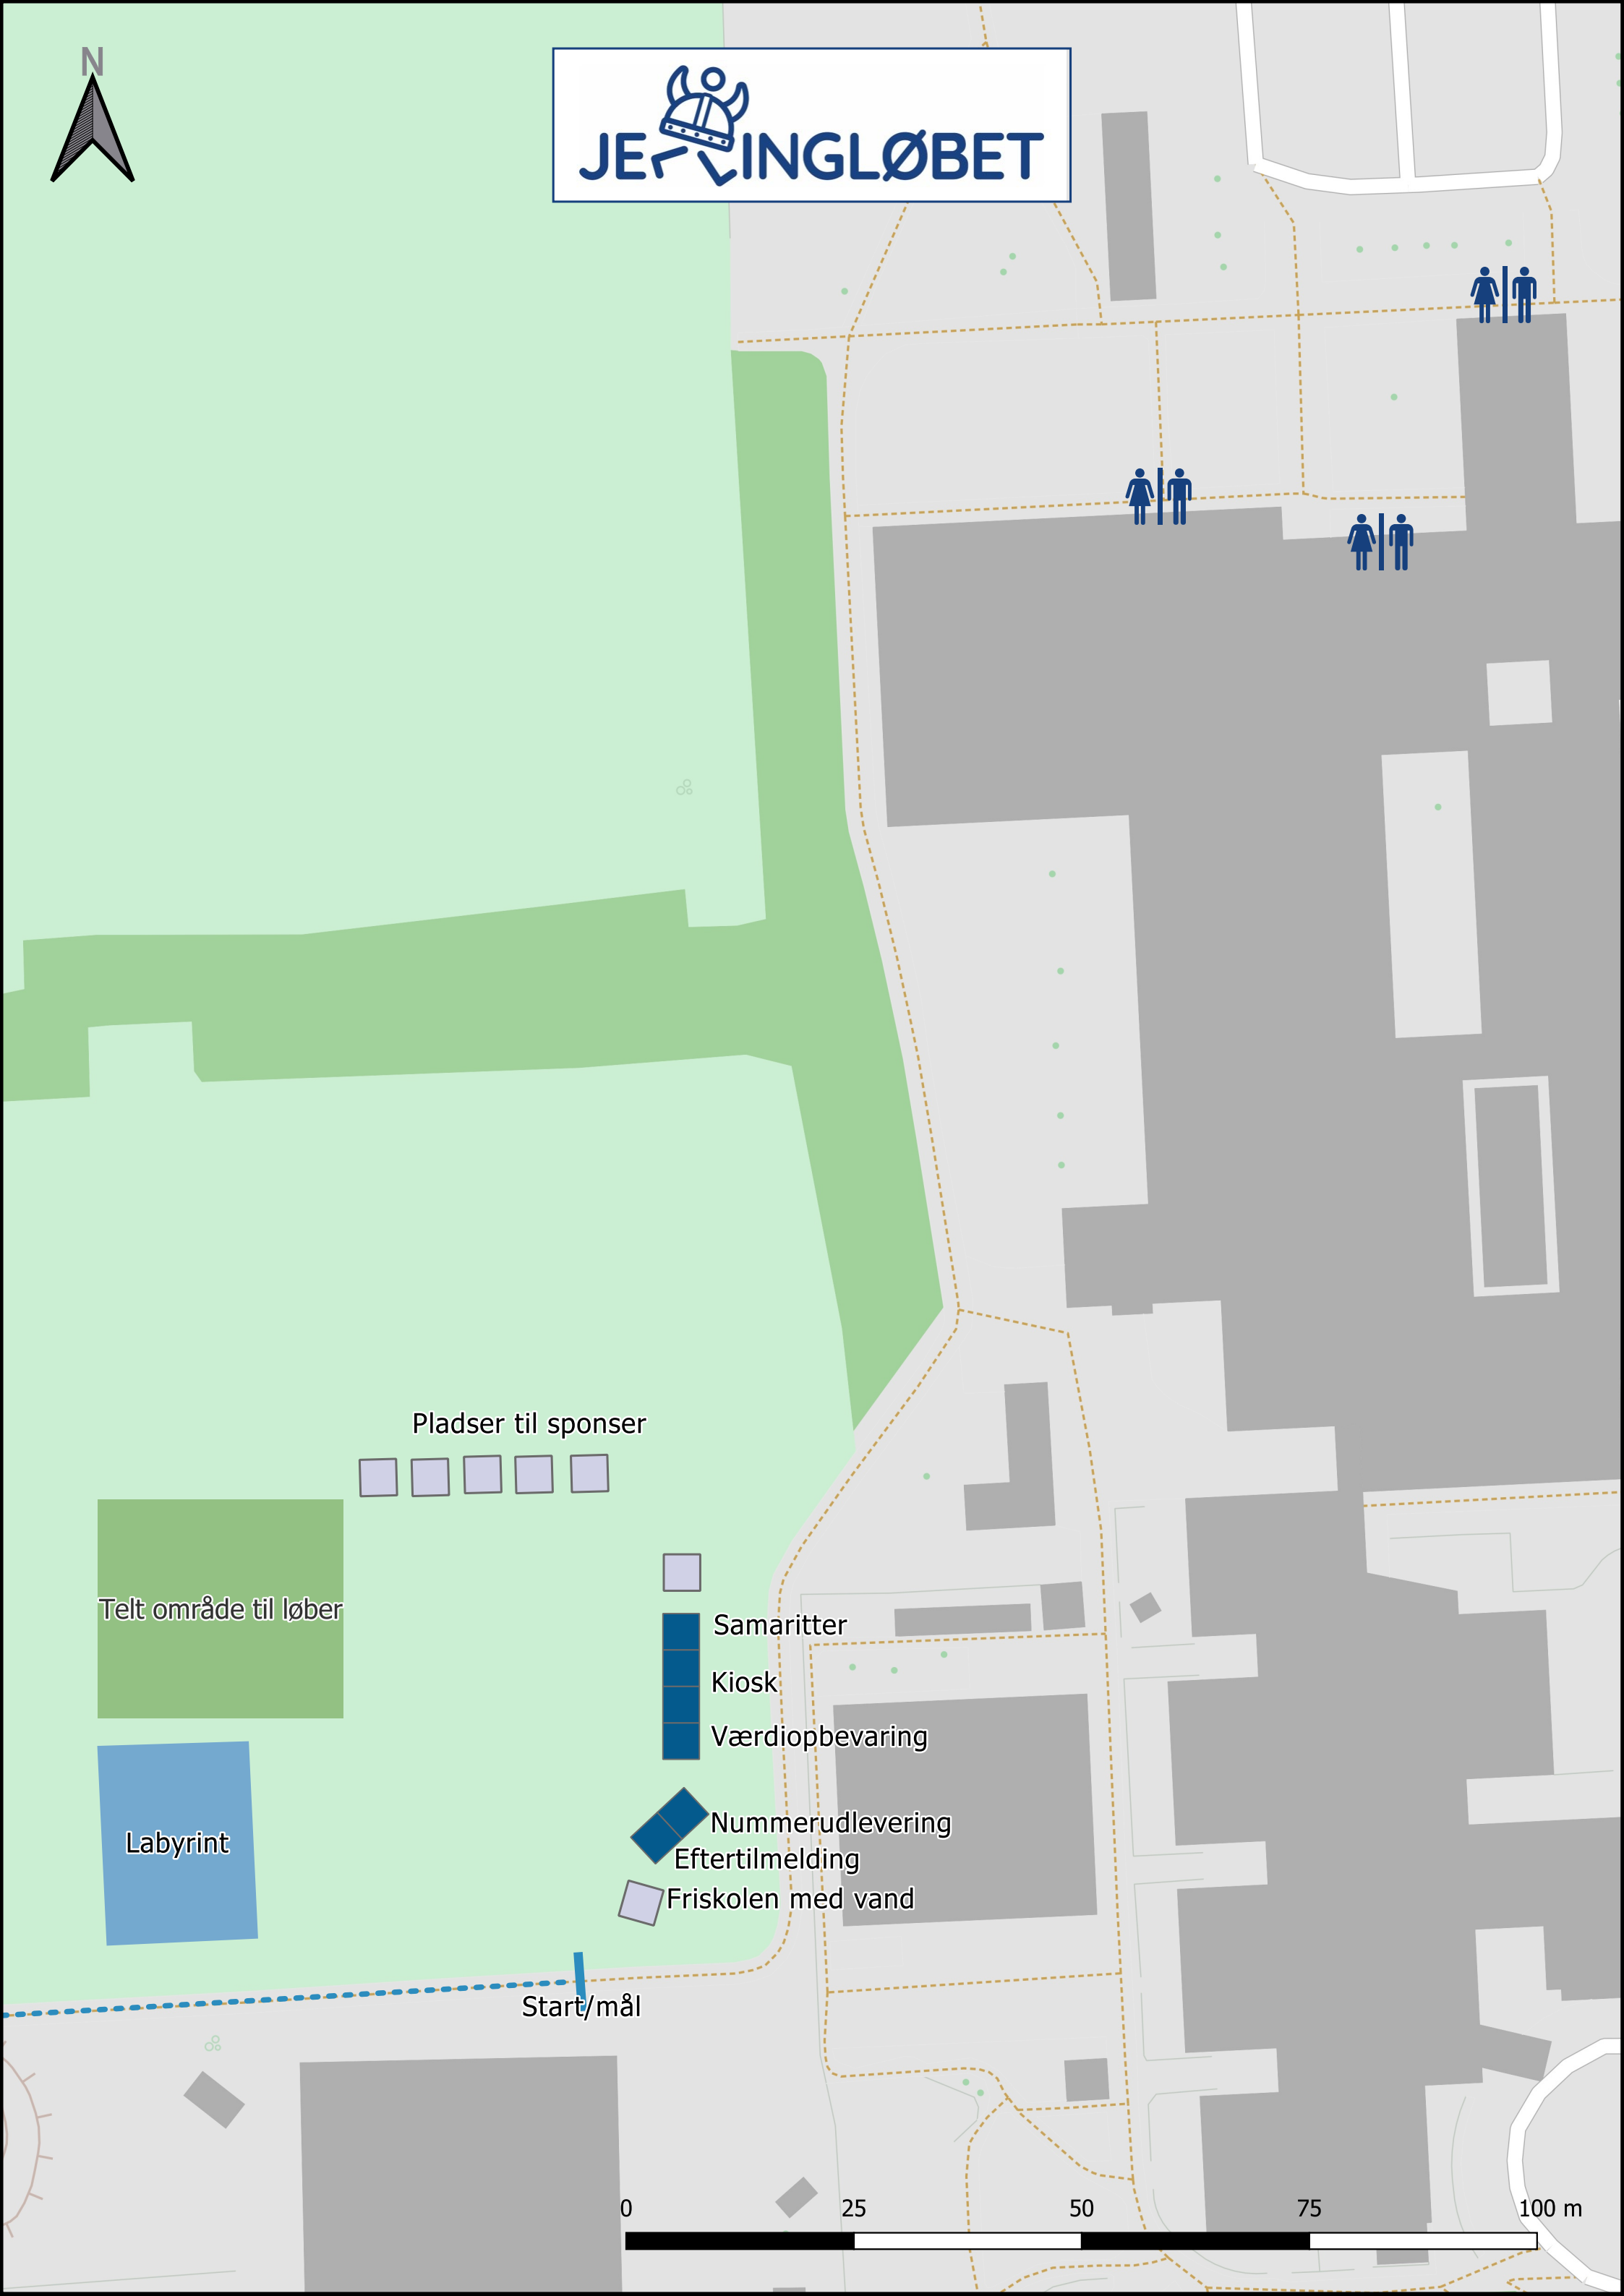

JERVINGLØBET

Pladser til sponsorer

Telt område til løber

Labyrint

Samaritter

Kiosk

Værdiopbevaring

Nummerudlevering
Eftertilmelding

Friskolen med vand

Start/mål

0 25 50 75 100 m